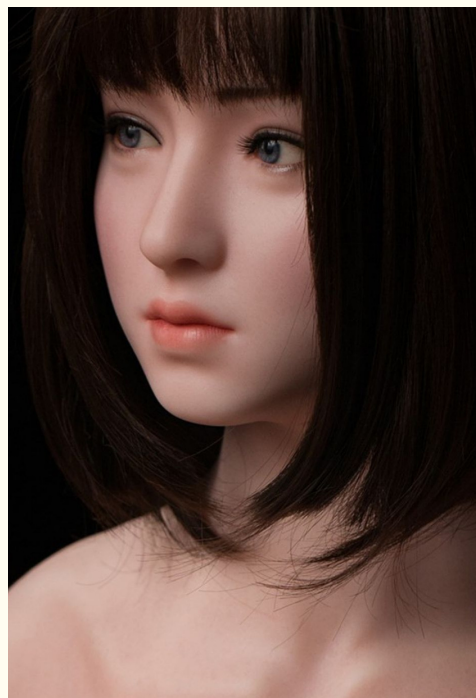

## 產品特色

蠟像級頭雕精湛工藝，細緻刻劃五官完美比例，為目前市面上最高端的產品。

其品質反映在所有細節處，屢屢在國內外各大展場獲得佳評!為高單價的產品，若要對美這個字寫下定義，那人造人系列產品絕對能完美詮釋!

<<人造人官方網站

<<官方LINE

<<官方粉絲團