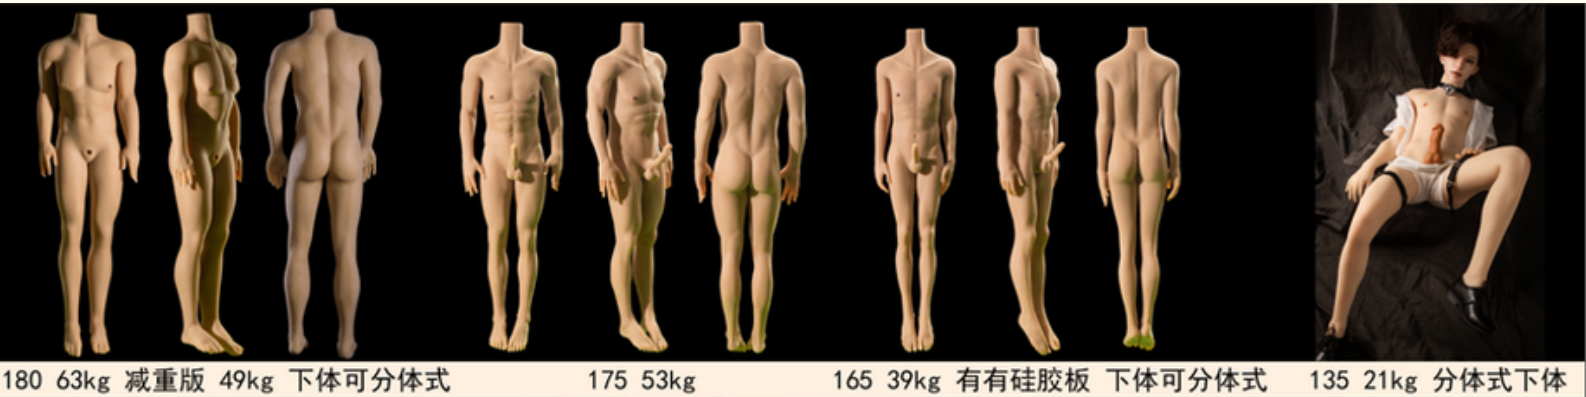

QT 奇他娃娃

各身型資料

注意:

矽膠身體 165/177 只可分體尻

Tpe身 135 只可分體尻

TPE身 165/180 可做一體或分體

175 只有一體

DOLLSHOP